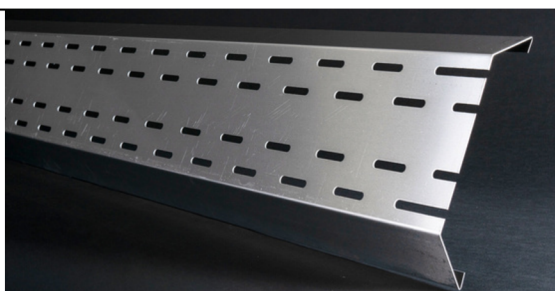

GSF PV-HALTER EASY ZUBEHÖR DATENBLATT

Allgemein

Zur Produktergänzung haben wir für den GSF PV-Halter EASY das passende Zubehör, dieses umfasst das GSF Windleitblech und den GSF Kabelkanal.

Technische Daten

Windleitblech

- Alu blank 1,5mm Almg3
- Länge: 2500mm
- Gewicht: 3,95kg/stk
- Befestigung ist anteilmäßig beim GSF PV-Halter EASY dabei!

Kabelkanal

- Alu blank 1,5mm Almg3
- Länge: 2500mm
- Gewicht: 1,20kg/stk